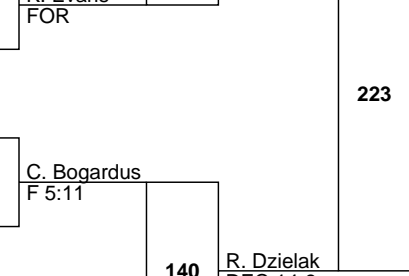

11 Jeffrey Russell 25-6 Shippensburg

BYE J. Russell
BYE

9 Reese Polulak 12-11 Red Land 49

12 Seth Bloomquist 13-11 Carlisle 3 R. Polulak
DEC 13-6

9 Alejandro Escudero 12-5 Harrisburg

9 Eli Elhaji 0-4 Lower Dauphin 4 E. Elhaji
F 3:31

BYE K. Evans
FOR

11 Kody Evans 20-6 Susquehanna Township

11 Creed Bogardus 14-2 Cedar Cliff C. Bogardus
BYE

BYE C. Bogardus
F 5:11

10 Kyan Maitland 1-17 CD East

11 Asa Brunk 18-9 Mechanicsburg 5 A. Brunk
F 1:18

10 Anthony Colangelo 9-15 Chambersburg

12 Abi Sweger 5-16 Big Spring 6 A. Colangelo
F 0:32

BYE R. Dzielak
DEC 12-11

11 Ruston Dzielak 26-8 Cumberland Valley

BYE R. Dzielak
BYE

PIAA AAA D3 S3

Mechanicsburg

120

L BYE S. Bloomquist
L3 S. Bloomquist BYE 99 A. Colangelo
DEC 14-7

L4 A. Escudero L52 A. Escudero 141 A. Brunk
MD 10-2

L BYE BYE 100 A. Brunk F 2:38 L139 J. Russell 191 J. Russell
F 1:26

L BYE L51 A. Brunk 101 K. Maitland
FOR

L5 K. Maitland BYE E. Elhaji 102 R. Polulak
TF 18-2 3:35

L6 A. Sweger A. Sweger 102 R. Polulak F 1:38 L140 C. Bogardus 192 C. Bogardus
MD 8-0

L BYE BYE R. Polulak 102 R. Polulak F 1:38 L140 C. Bogardus 192 C. Bogardus
MD 8-0

L BYE BYE R. Polulak 102 R. Polulak F 1:38 L140 C. Bogardus 192 C. Bogardus
MD 8-0

L191 A. Brunk F 1:26 222 R. Polulak 5th
DEC 6-5
L192 R. Polulak MD 8-0

K. Evans
DEC 10-3
223
K. Evans
1st
TF 24-6 3:52

J. Russell
3rd
F 2:52