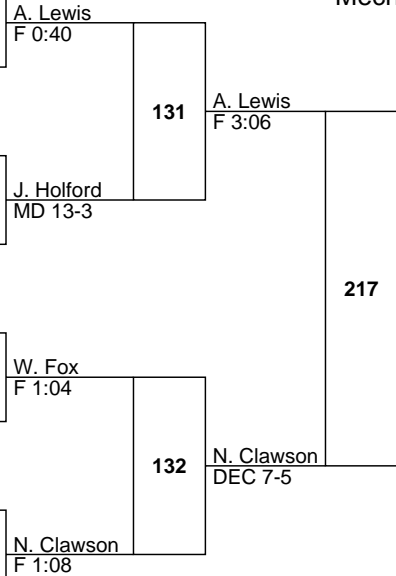

10 Kevin Ninh 9-12 CD East

	2		
		N. Clawson BYE	

10 Noah Clawson 24-4 Carlisle

PIAA AAA D3 S3

Mechanicsburg

106

BYE		A. Rump BYE		
L1	A. Rump	K. Ninh 97	A. Rump DEC 4-2	
				133
BYE		E. Gregoris BYE		
L	BYE	E. Gregoris		133
				187
BYE		N. Groelly BYE		
L	BYE	N. Groelly		134
				188
L2	C. Powell	T. Keefer 98	T. Keefer F 2:29	
				188
L	BYE			188