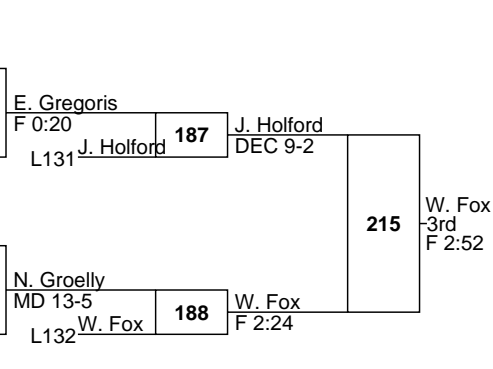

10 Kevin Ninh 9-12 CD East

	2		
		N. Clawson BYE	

10 Noah Clawson 24-4 Carlisle

PIAA AAA D3 S3

Mechanicsburg

106

BYE		A. Rump BYE		
L1	A. Rump	K. Ninh 97	A. Rump DEC 4-2	
				133
BYE		E. Gregoris BYE		
L	BYE	E. Gregoris		133
				187
BYE		N. Groelly BYE		
L	BYE	N. Groelly		134
				188
L2	C. Powell	T. Keefer 98	T. Keefer F 2:29	
				188
L	BYE			188