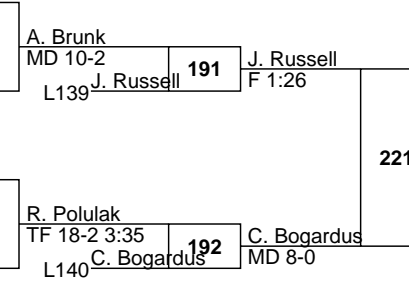

11 Jeffrey Russell 25-6 Shippensburg

BYE J. Russell
BYE

9 Reese Polulak 12-11 Red Land 49

12 Seth Bloomquist 13-11 Carlisle 3 R. Polulak
DEC 13-6

9 Alejandro Escudero 12-5 Harrisburg

9 Eli Elhaji 0-4 Lower Dauphin 4 E. Elhaji
F 3:31

BYE K. Evans
FOR

11 Kody Evans 20-6 Susquehanna Township

11 Creed Bogardus 14-2 Cedar Cliff C. Bogardus
BYE

BYE C. Bogardus
F 5:11

10 Kyan Maitland 1-17 CD East

11 Asa Brunk 18-9 Mechanicsburg 5 A. Brunk
F 1:18

10 Anthony Colangelo 9-15 Chambersburg

12 Abi Sweger 5-16 Big Spring 6 A. Colangelo
F 0:32

BYE R. Dzielak
DEC 12-11

11 Ruston Dzielak 26-8 Cumberland Valley

BYE R. Dzielak
BYE

PIAA AAA D3 S3

Mechanicsburg

120

L BYE S. Bloomquist
L3 S. Bloomquist BYE 99 A. Colangelo
DEC 14-7

L4 A. Escudero L52 A. Escudero 141 A. Brunk
MD 10-2

L BYE BYE 100 A. Brunk F 2:38 L139 J. Russell 191 J. Russell
F 1:26

L BYE L51 A. Brunk 101 K. Maitland
FOR

L5 K. Maitland BYE E. Elhaji 102 R. Polulak
TF 18-2 3:35

L6 A. Sweger A. Sweger 102 R. Polulak F 1:38 L140 C. Bogardus 192 C. Bogardus
MD 8-0

L BYE BYE R. Polulak 102 R. Polulak F 1:38 L140 C. Bogardus 192 C. Bogardus
MD 8-0

L BYE BYE R. Polulak 102 R. Polulak F 1:38 L140 C. Bogardus 192 C. Bogardus
MD 8-0

L191 A. Brunk F 1:26 222 R. Polulak 5th
DEC 6-5
L192 R. Polulak MD 8-0

K. Evans
DEC 10-3
223
K. Evans
1st
TF 24-6 3:52

J. Russell
3rd
F 2:52